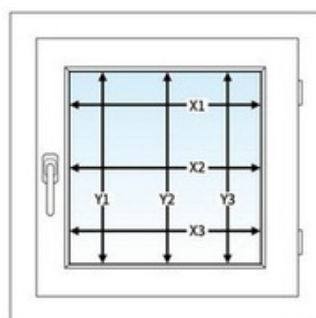

Meet de bestelbreedte en -hoogte