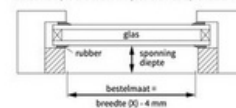

Aluminium kozijn